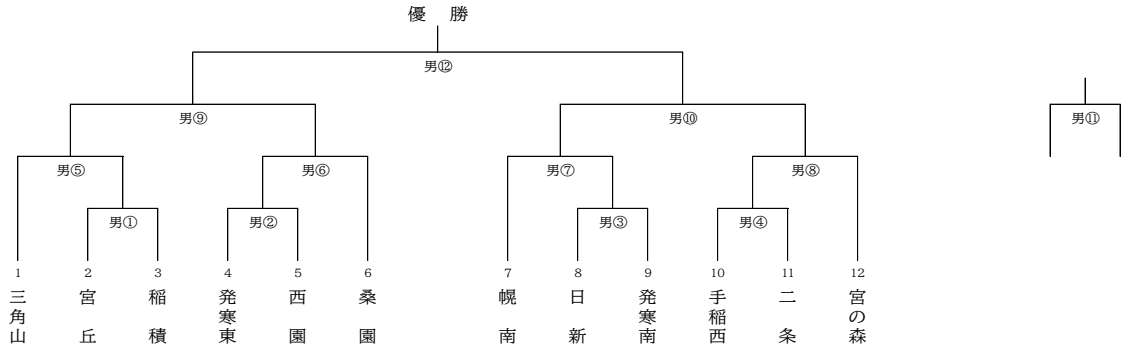

Cブロック

【男子】

【女子】

12月8日(日) 手稲宮丘小学校 開場 9:20

番号	試合時間	対戦	TO.MC
女②	10:00	稲積 - 緑丘	宮丘(男子)
女④	11:15	前田中央 - レッツ桑園	女②勝
男①	12:30	宮丘 - 稲積	女④勝
女⑤	13:45	手稲西 - 山鼻	男①勝
女⑥	15:00	発寒西 - 宮丘	女⑤勝

12月21日(土) 前田中央小学校 開場 9:20

番号	試合時間	対戦	TO.MC
男⑥	10:00	男②勝 - 桑園	前田中央
男⑧	11:30	男④勝 - 宮の森	男⑥勝
女⑧	13:00	発寒南 - 女①勝	男⑧勝
女⑨	14:30	女②勝 - 女③勝	女⑧勝

12月8日(日) 二十四軒小学校 開場 9:20

番号	試合時間	対戦	TO.MC
女①	10:00	三角山 - 西園・福井野	日新
男②	11:15	発寒東 - 西園	女①勝
男③	12:30	日新 - 発寒南	男②勝
男④	13:45	手稲西 - 二条	男③勝
女⑦	15:00	日新 - 幌西	男④勝

番号	試合時間	対戦	TO.MC
男⑨		男⑤勝 - 男⑥勝	
男⑩		男⑦勝 - 男⑧勝	
女⑫		女③勝 - 女⑨勝	
女⑬		女⑩勝 - 女⑪勝	
女⑭		-	
男⑪		-	
女⑮		-	
男⑫		-	