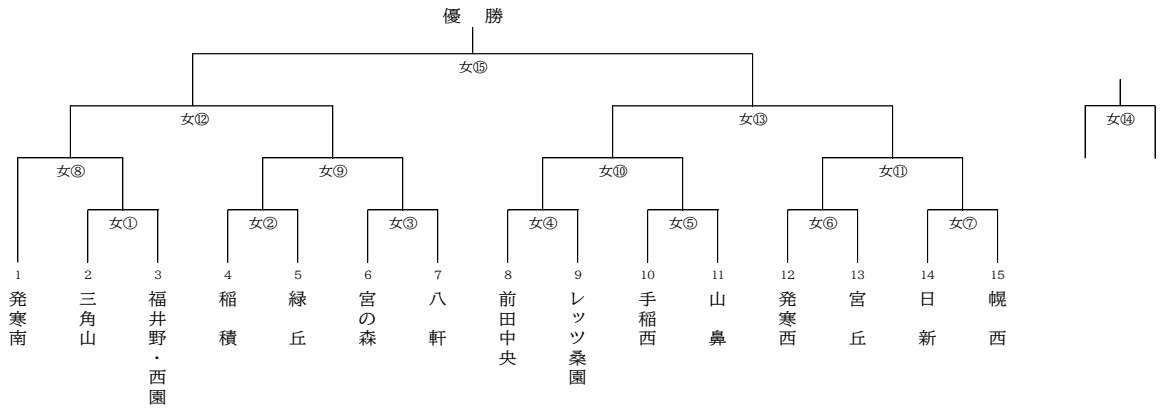

【女子】

12月8日(日) 手稲宮丘小学校 開場 9:20

番号	試合時間	対戦	TO.MC
女②	10:00	稲積 - 緑丘	宮丘(男子)
女④	11:15	前田中央 - レッツ桑園	女②勝
男①	12:30	宮丘 - 稲積	女④勝
女⑤	13:45	手稲西 - 山鼻	男①勝
女⑥	15:00	発寒西 - 宮丘	女⑤勝

12月21日(土) 前田中央小学校 開場 9:20

番号	試合時間	対戦	TO.MC
男⑥	10:00	男②勝 - 桑園	前田中央
男⑧	11:30	男④勝 - 宮の森	男⑥勝
女⑧	13:00	発寒南 - 女①勝	男⑧勝
女⑨	14:30	女②勝 - 女③勝	女⑧勝

12月8日(日) 二十四軒小学校 開場 9:20

番号	試合時間	対戦	TO.MC
女①	10:00	三角山 - 西園・福井野	日新
男②	11:15	発寒東 - 西園	女①勝
男③	12:30	日新 - 発寒南	男②勝
男④	13:45	手稲西 - 二条	男③勝
女⑦	15:00	日新 - 幌西	男④勝

番号	試合時間	対戦	TO.MC
男⑨		男⑤勝 - 男⑥勝	
男⑩		男⑦勝 - 男⑧勝	
女⑫		女③勝 - 女⑨勝	
女⑬		女⑩勝 - 女⑪勝	
女⑭		-	
男⑪		-	
女⑮		-	
男⑫		-	

12月15日(日) 前田中央小学校 開場 9:20

番号	試合時間	対戦	TO.MC
女③	10:00	宮の森 - 八軒	前田中央
女⑪	11:15	女⑥勝 - 女⑦勝	女③勝
女⑩	12:30	女④勝 - 女⑤勝	女⑪勝
男⑤	13:45	三角山 - 男①勝	女⑩勝
男⑦	15:00	幌南 - 男③勝	男⑤勝